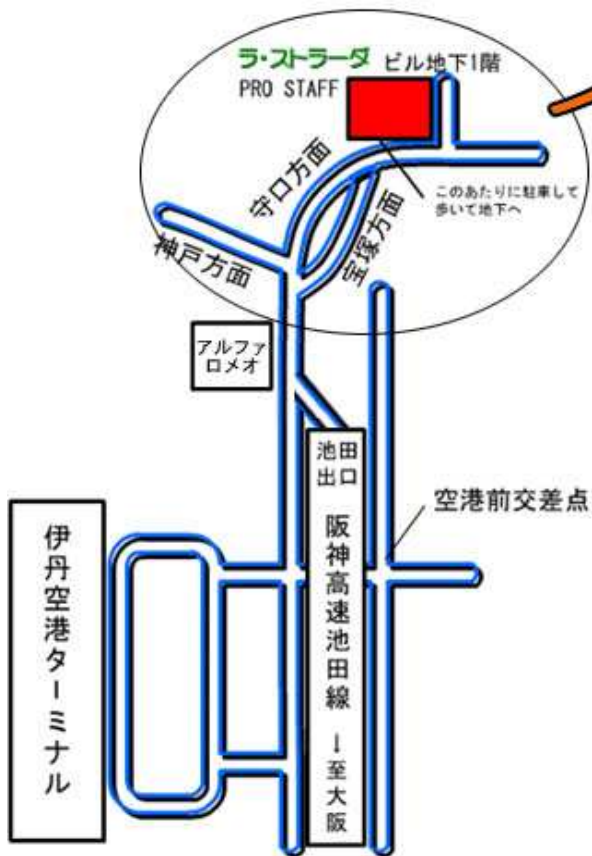

大阪本店MAP

水戸店MAP

- ・桜の牧高前交差点曲がる
- ・突き当たりを右折 300m 走って右手!