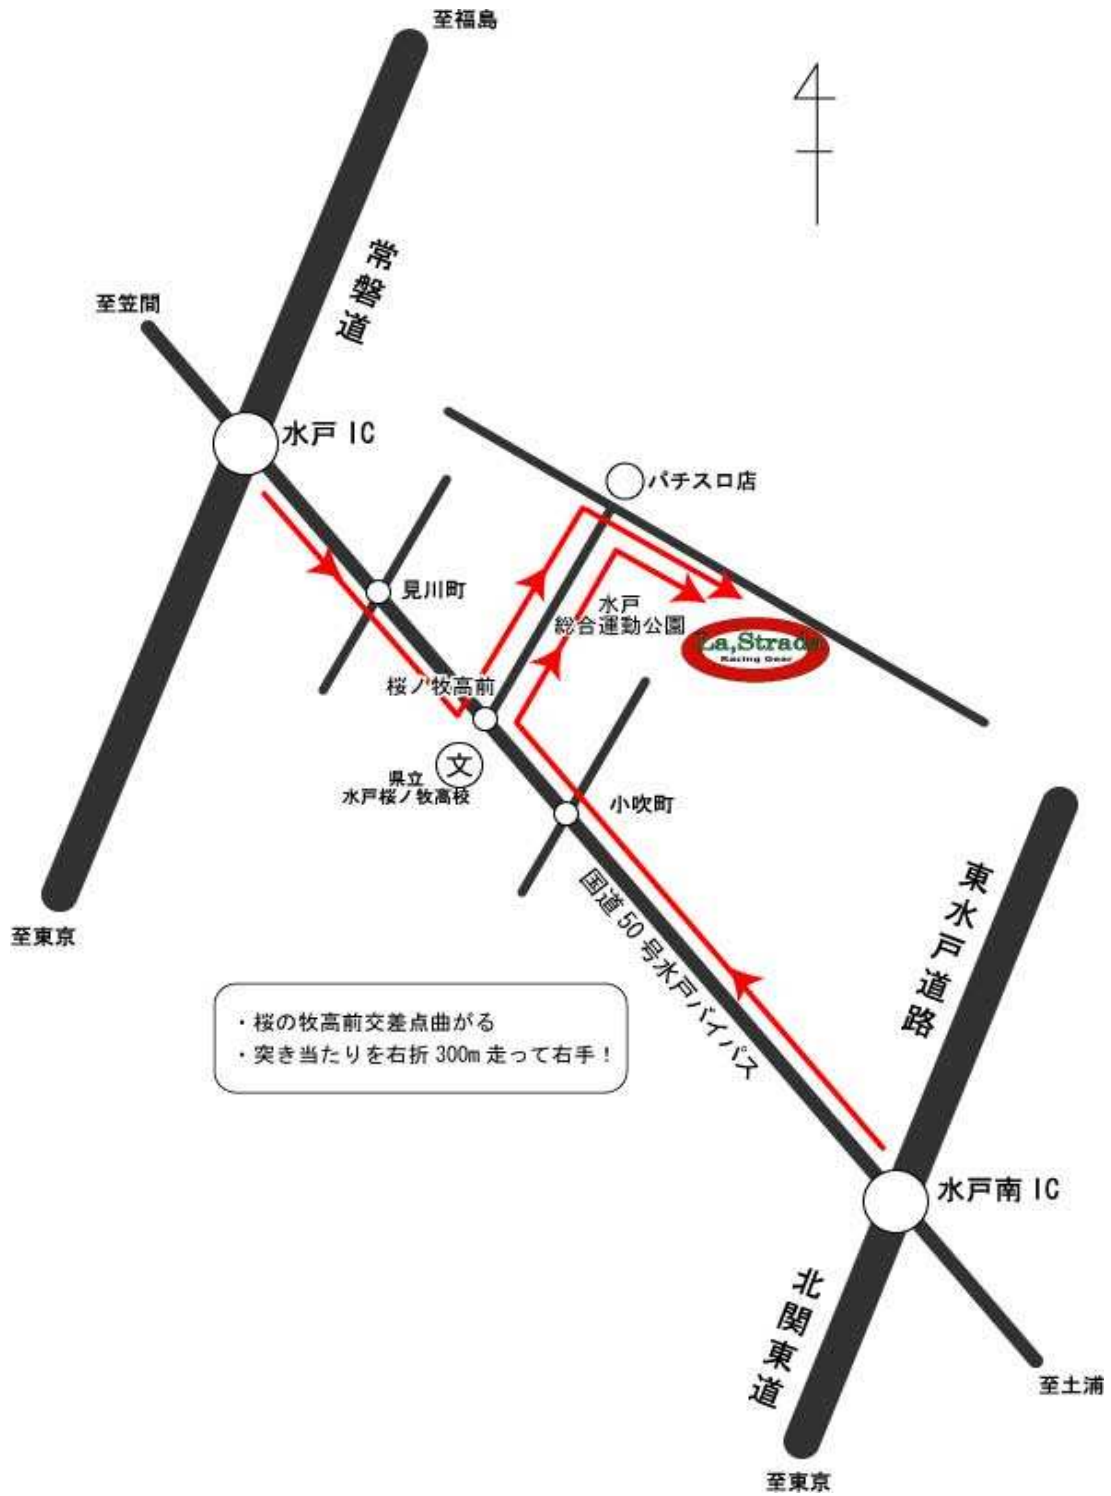

大阪本店MAP

水戸店MAP

- ・桜の牧高前交差点曲がる
- ・突き当たりを右折 300m 走って右手!